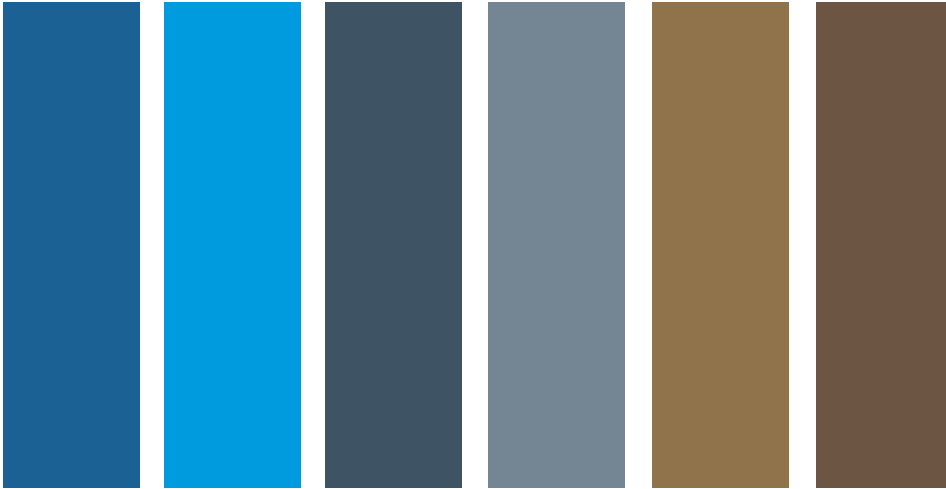

Akzirve logosu zirvedeki tonları ve ruhu yansıtan bir renk paletinden oluşur. Bu skalada yer alan her renk, Akzirve'nin güvenilirliğini ve idealist yapısını vurgulamak için özenle seçilmiştir. Koyu mavi, açık mavi ve griler, iletişim çalışmalarında markanın özgün ve heyecanlı karakterini başarıyla taşır.